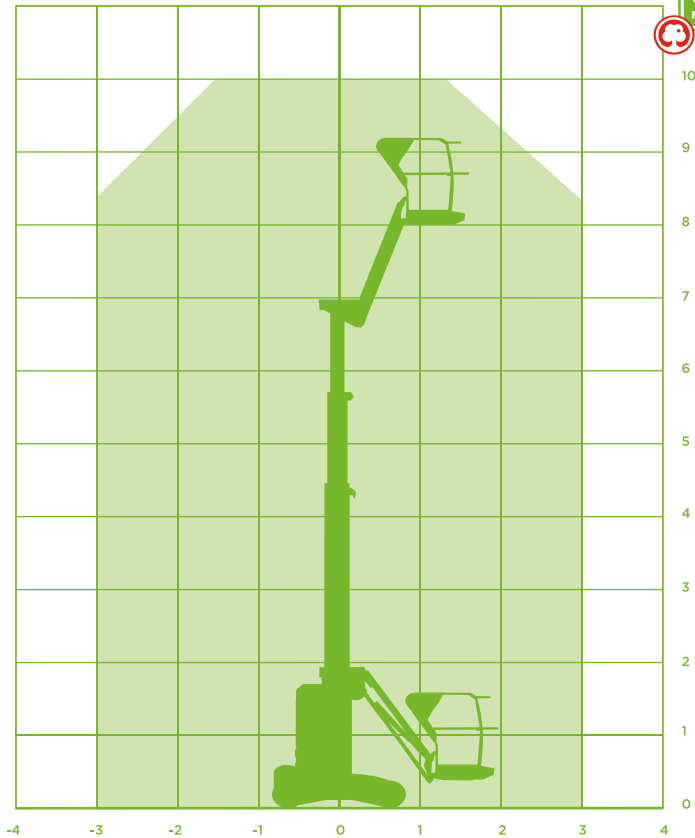

MASTHOOGWERKER (ELEKTRISCH)

Model Haulotte Star 10

Specificaties Haulotte Star 10

Werkhoogte 10,00m

Vloerhoogte 8,00m

Max. horizontaal bereik 3,00m

Jiblengthe 2,00m

Werkbereik Jib horizontaal n.v.t.

Werkbereik Jib verticaal 140°

Max. hefvermogen 200 kg

Korfmeting (LxB) 0,98x0,78m

Korfbrotatie Nee

Korfnivellering Ja

Max. horizontale kracht ca. 40kg

Max. windsnelheid Windkracht 6

Opstel/werkbreedte 1,00m

Transportafm. (LxBxH) 2,70x1,00x1,99m

Totaal gewicht 2.735 kg

Max. scheefstand 3°

Aandrijving/brandstof Elektrisch

Vierwiel aangedreven Nee

Vierwiel gestuurd Nee

Banden Massief

Non-marking Ja