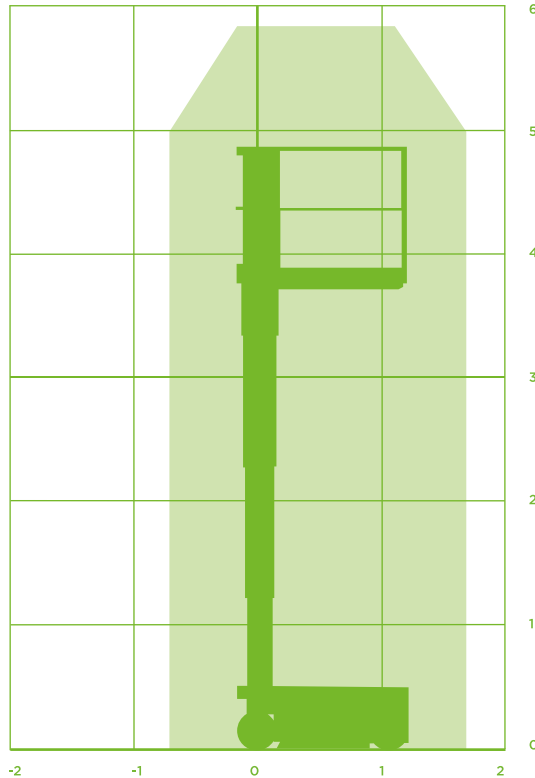

MASTHOOGWERKER (ELEKTRISCH)

Model Haulotte Star 6

Specificaties Haulotte Star 6

Werkhoogte 5,80m

Vloerhoogte 3,80m

Horizontaal werkbereik n.v.t.

Jiblengthe n.v.t.

Werkbereik Jib horizontaal n.v.t.

Werkbereik Jib verticaal n.v.t.

Max. hefvermogen 230kg

Korfafmeting (LxB) 0,77x1,38m

Korffrotatie Nee

Korfnivellering Nee

Max. horizontale kracht ca. 20kg

Max. windsnelheid Alleen binnen gebruik

Opstel/werkbreedte 0,79m

Transportafm.(LxBxH) 1,40x0,79x1x75m

Totaal gewicht 835kg

Max. scheefstand 2°

Aandrijving/brandstof Elektrisch

Vierwiel aangedreven Nee

Vierwiel gestuurd Nee

Banden Massief

Non-marking Ja