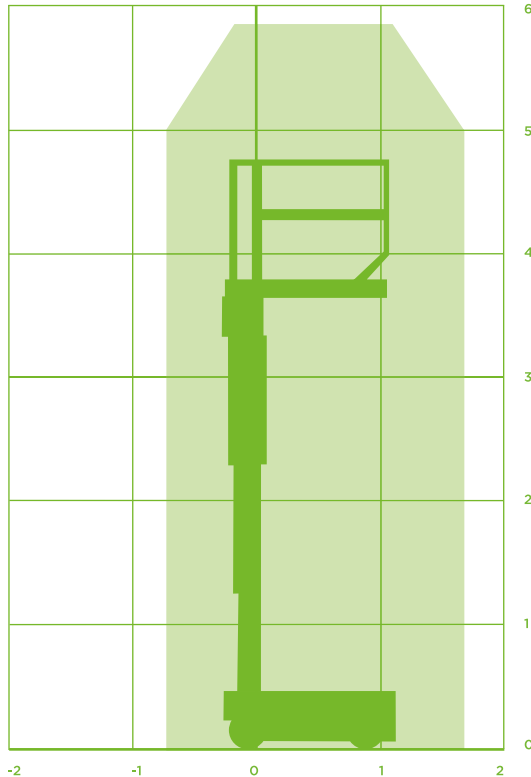

MASTHOOGWERKER (ELEKTRISCH)

Model JLG 1230 ES

Specificaties JLG 1230 ES

Werkhoogte 5,66m

Vloerhoogte 3,66m

Horizontaal werkbereik n.v.t.

Jiblenkte n.v.t.

Werkbereik Jib horizontaal n.v.t.

Werkbereik Jib verticaal n.v.t.

Max. hefvermogen 230kg

Korfafmeting (LxB) 1,26x0,69m

Korffrotatie Nee

Korfnivellering Nee

Max. horizontale kracht ca. 40kg

Max. windsnelheid Alleen binnen gebruik

Opstel / werkbreedte 0,76m

Transportafm. (LxBxH) 1,36x0,76x1,65m

Totaal gewicht 790kg

Max. scheefstand 1,5°

Aandrijving/brandstof Elektrisch

Vierwiel aangedreven Nee

Vierwiel gestuurd Nee

Banden Schuimgevuld

Non-marking Ja