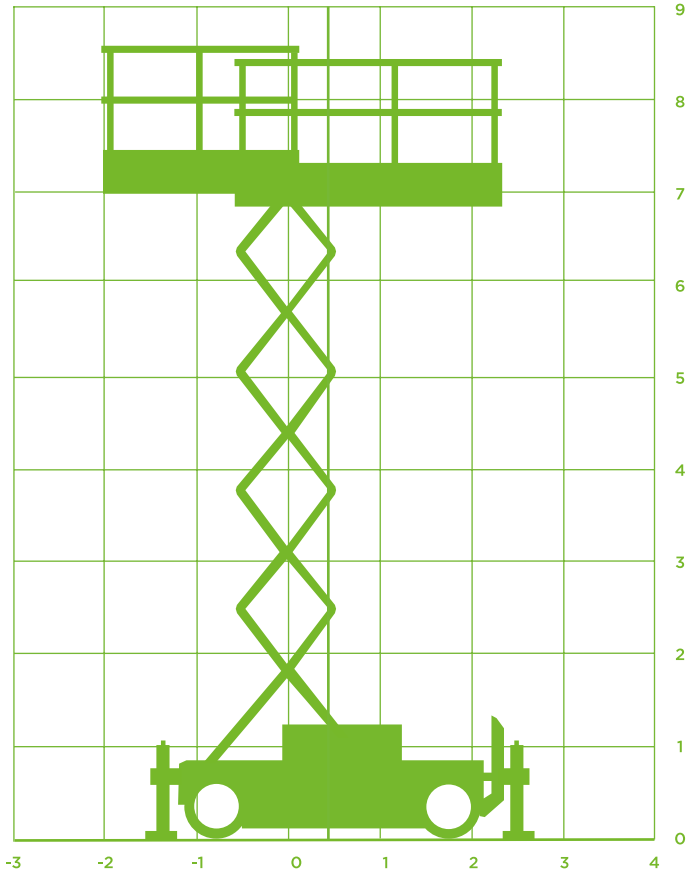

SCHAARHOOGWERKER (DIESEL)

Model Genie GS 2669 RT

Specificaties Genie GS 2669 RT

Werkhoogte 9,70m

Platformhoogte 7,70m

Platformafmetingen in (LxB) 2,79x1,60m

Platformafmetingen uit (LxB) 4,31x1,60m

Platformverlenging 1,52m

Max. hefvermogen 680kg

Max. hefvermogen uitschuifbordes 227kg

Max. horizontale kracht ca. 40kg

Windsnelheid Windkracht 6

Transportafm. (LxBxH) 3,76x1,75x2,59m

Transporthoogte incl. hekwerk 2,59m

Transporthoogte excl. hekwerk 1,92m

Totaal gewicht 3.841kg

Max. scheefstand 2°

Aandrijving/brandstof Diesel

Vierwiel aangedreven Ja

Vierwiel gestuurd Nee

Wielbasis (h.o.h.) 2,29m

Hydraulische afstempeling Ja

Handmatige afstempeling Ja