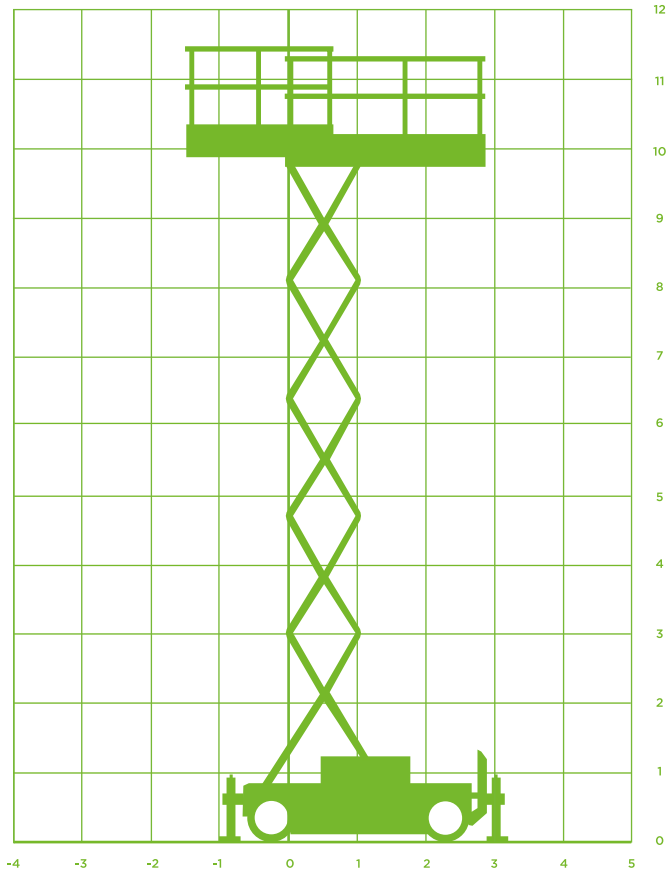

SCHAARHOOGWERKER (DIESEL)

Model Genie GS 3369 RT

Specificaties Genie GS 3369 RT

Werkhoogte 11,75m

Platformhoogte 9,75m

Platformafmetingen in (LxB) 2,79x1,60m

Platformafmetingen uit (LxB) 4,31x1,60m

Platformverlenging 1,52m

Max. hefvermogen 454kg

Max. hefvermogen uitschuifbordes 136kg

Max. horizontale kracht ca. 40kg

Windsnelheid Windkracht 6

Transportafm. (LxBxH) 3,76x1,75x2,59m

Transporthoogte incl. hekwerk 2,59m

Transporthoogte excl. hekwerk 1,92m

Totaal gewicht 4.022kg

Max. scheefstand 2°

Aandrijving/brandstof Diesel

Vierwiel aangedreven Ja

Vierwiel gestuurd Nee

Wielbasis (h.o.h.) 2,29m

Hydraulische afstempeling Ja

Handmatige afstempeling Ja