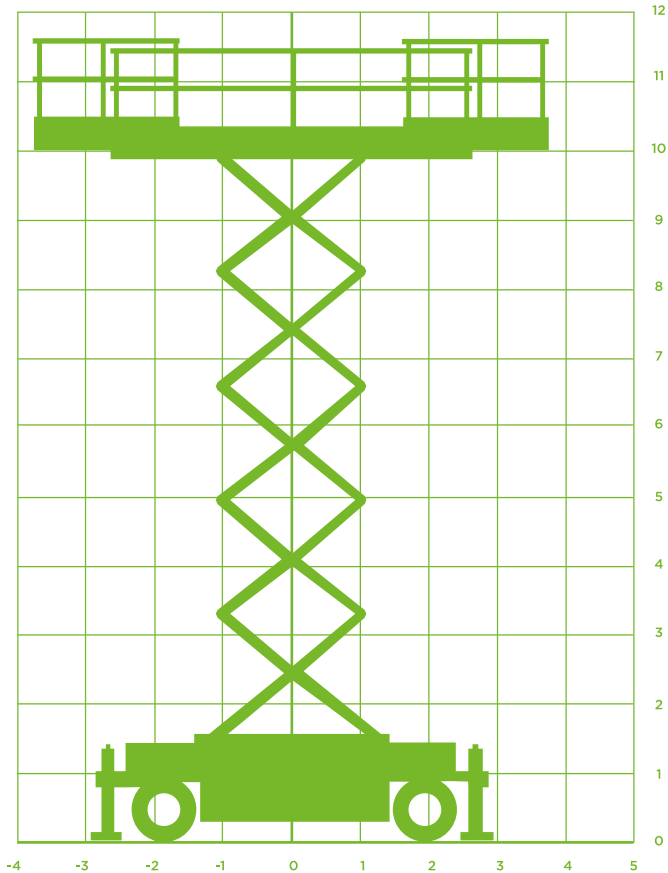

SCHAARHOOGWERKER (DIESEL)

Model Genie GS 3390 RT

Specificaties Genie GS 3390 RT

Werkhoogte 11,94m

Platformhoogte 9,94m

Platformafmetingen in (LxB) 5,34x1,83m

Platformafmetingen uit (LxB) 7,38x1,83m

Platformverlenging 1x1,22 + 1x1,52m

Max. hefvermogen 1134kg

Max. hefvermogen uitschuifbordes 227kg

Max. horizontale kracht ca. 40kg

Windsnelheid Windkracht 6

Transportafm. (LxBxH) 4,88x2,29x2,71m

Transporthoogte incl. hekwerk 2,71m

Transporthoogte excl. hekwerk 2,03m

Totaal gewicht 7132kg

Max. scheefstand 2°

Aandrijving/brandstof Diesel

Vierwiel aangedreven Ja

Vierwiel gestuurd Nee

Wielbasis (h.o.h.) 2,84m

Hydraulische afstempeling Ja

Handmatige afstempeling Ja