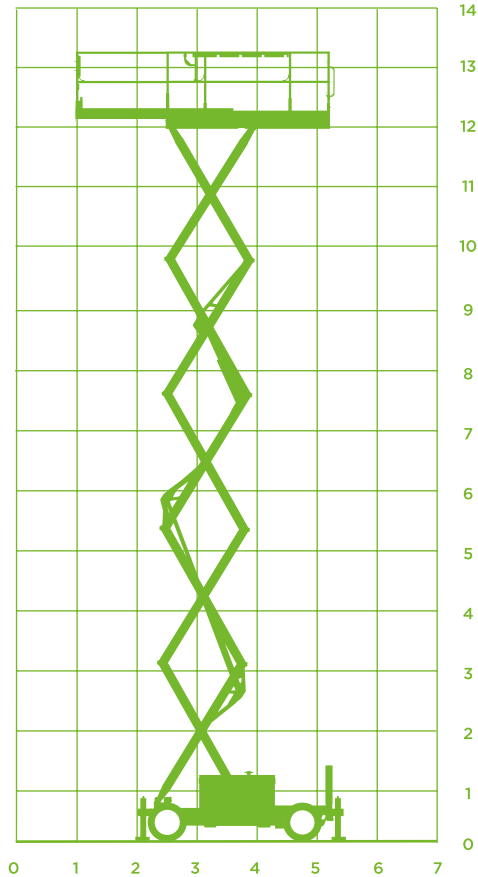

SCHAARHOOGWERKER (DIESEL)

Model Genie GS 4069 RT

Specificaties Genie GS 4069 RT

Werkhoogte 14,12m

Platformhoogte 12,12m

Platformafmetingen in (LxB) 2,79x1,60m

Platformafmetingen uit (LxB) 4,31x1,60m

Platformverlenging 1,52m

Max. hefvermogen 363kg

Max. hefvermogen uitschuifbordes 136kg

Max. horizontale kracht ca. 40kg

Windsnelheid Windkracht 6

Transportafm. (LxBxH) 3,12x1,75x2,74m

Transporthoogte incl. hekwerk 2,74m

Transporthoogte excl. hekwerk 2,08m

Totaal gewicht 4.744kg

Max. scheefstand 2°

Aandrijving/brandstof Diesel

Vierwiel aangedreven Ja

Vierwiel gestuurd Nee

Wielbasis (h.o.h.) 2,29m

Hydraulische afstempeling Ja

Handmatige afstempeling Ja