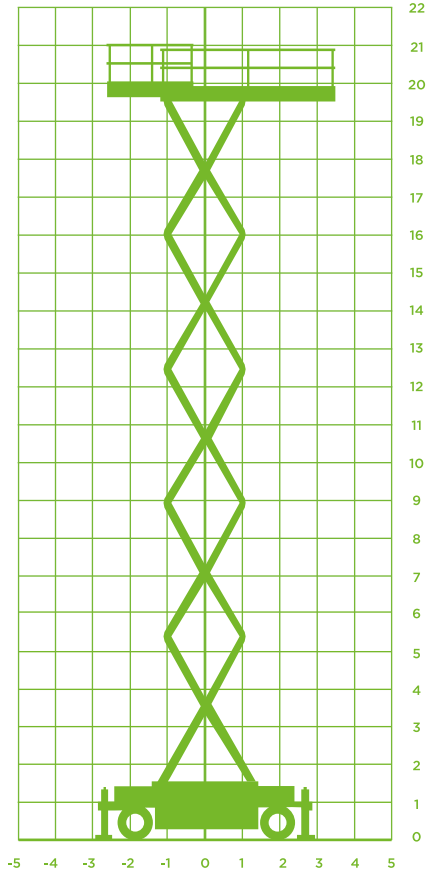

SCHAARHOOGWERKER (DIESEL)

Model Holland Lift B 195 DL 25

Specificaties Holland Lift B 195 DL 25

Werkhoogte 21,50m

Platformhoogte 19,50m

Platformafmetingen in (LxB) 4,37x2,30m

Platformafmetingen uit (LxB) 6,17x2,30m

Platformverlenging 1,80m

Max. hefvermogen 500kg

Max. hefvermogen uitschuifbordes 500kg

Max. horizontale kracht ca. 40kg

Windsnelheid Windkracht 6

Transportafm. (LxBxH) 4,74x2,44x3,65m

Transporthoogte incl. hekwerk 3,65m

Transporthoogte excl. hekwerk 2,90m

Totaal gewicht 11.950kg

Max. scheefstand 3°

Aandrijving/brandstof Diesel

Vierwiel aangedreven Ja

Vierwiel gestuurd Nee

Wielbasis (h.o.h.) 3,07m

Hydraulische afstempeling Ja