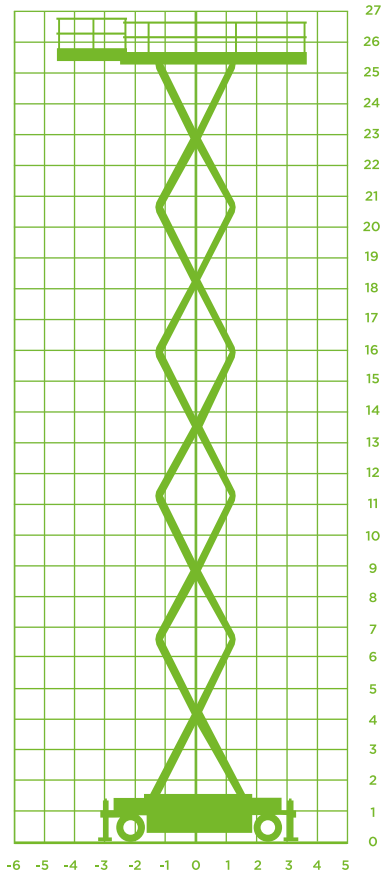

SCHAARHOOGWERKER (DIESEL)

Model Holland Lift HL 250 DL

Specificaties Holland Lift HL 250 DL

Werkhoogte 27,34m

Platformhoogte 25,34m

Platformafmetingen in (LxB) 6,15x2,50m

Platformafmetingen uit (LxB) 8,25x2,50m

Platformverlenging 2,10m

Max. hefvermogen 1000kg

Max. hefvermogen uitschuifbordes 1000kg

Max. horizontale kracht ca. 40kg

Windsnelheid Windkracht 6

Transportafm. (LxBxH) 6,59x2,65x3,92m

Transporthoogte incl. hekwerk 3,92m

Transporthoogte excl. hekwerk 3,20m

Totaal gewicht 21.910kg

Max. scheefstand 1°

Aandrijving/brandstof Diesel

Vierwiel aangedreven Ja

Vierwiel gestuurd Nee

Wielbasis (h.o.h.) 4,50m

Hydraulische afstempeling Ja