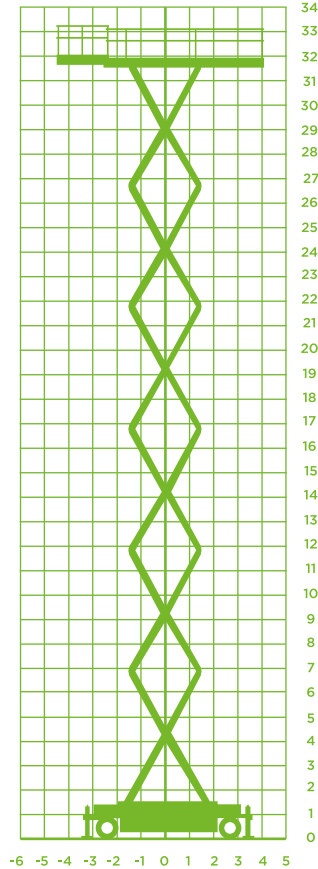

SCHAARHOOGWERKER (DIESEL)

Model Holland Lift HL 300 DV

Specificaties Holland Lift HL 300 DV

Werkhoogte 33,50m

Platformhoogte 31,50m

Platformafmetingen in (LxB) 6,64x2,80m

Platformafmetingen uit (LxB) 9,64x2,80m

Platformverlenging 2,00m

Max. hefvermogen 800kg

Max. hefvermogen uitschuifbordes 800kg

Max. horizontale kracht ca. 40kg

Windsnelheid Windkracht 6

Transportafm. (LxBxH) 6,97x2,98x3,63m

Transporthoogte incl. hekwerk 3,63m

Transporthoogte excl. hekwerk 2,90m

Totaal gewicht 30,510kg

Max. scheefstand 3°

Aandrijving/brandstof Diesel

Vierwiel aangedreven Ja

Vierwiel gestuurd Ja

Wielbasis (h.o.h.) 4,63m

Hydraulische afstempeling Ja