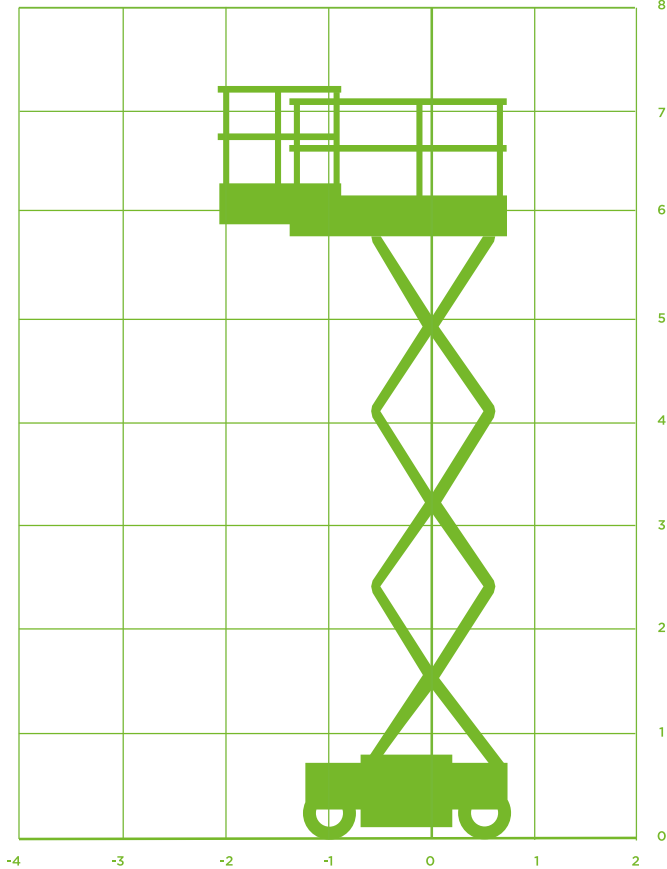

SCHAARHOOGWERKER (ELEKTRISCH)

Model Aichi SV 06 E1 NS

NB:
Buitengebruik
max. 1 persoon
toegestaan

Specificaties Aichi SV 06 E1 NS

Werkhoogte 7,72m

Platformhoogte 5,75m

Platformafmetingen in (LxB) 1,87x0,81m

Platformafmetingen uit (LxB) 2,77x0,81m

Platformverlenging 0,90m

Max. hefvermogen 230kg

Max. horizontale kracht ca. 40kg

Windsnelheid Windkracht 6

Transportafm. (LxBxH) 1,87x0,81x1,99m

Totaal gewicht 1.525kg