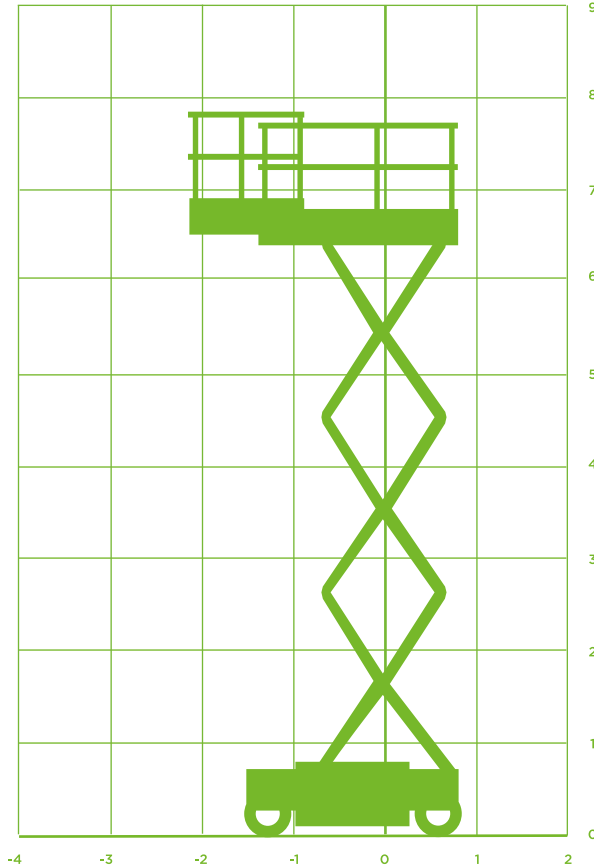

SCHAARHOOGWERKER (ELEKTRISCH)

Model Aichi SV 06

Specificaties Aichi SV 06

Werkhoogte 8,10m

Platformhoogte 6,10m

Platformafmetingen in (LxB) 2,21x0,76m

Platformafmetingen uit (LxB) 3,21x0,76m

Platformverlenging 1,00m

Max. hefvermogen 360kg

Max. hefvermogen uitschuifbordes 120kg

Max. horizontale kracht buiten ca. 40kg

Max. horizontale kracht binnen ca. 40kg

Windsnelheid Windkracht 6

Transportafm. (LxBxH) 2,30x0,80x2,13m

Transporthoogte incl. hekwerk 2,13m

Transporthoogte excl. hekwerk 1,72m

Totaal gewicht 1.810kg

Max. scheefstand 1,5°

Aandrijving/brandstof Elektrisch

Vierwiel aangedreven Nee

Vierwiel gestuurd Nee

Wielbasis (h.o.h.) 1,81m