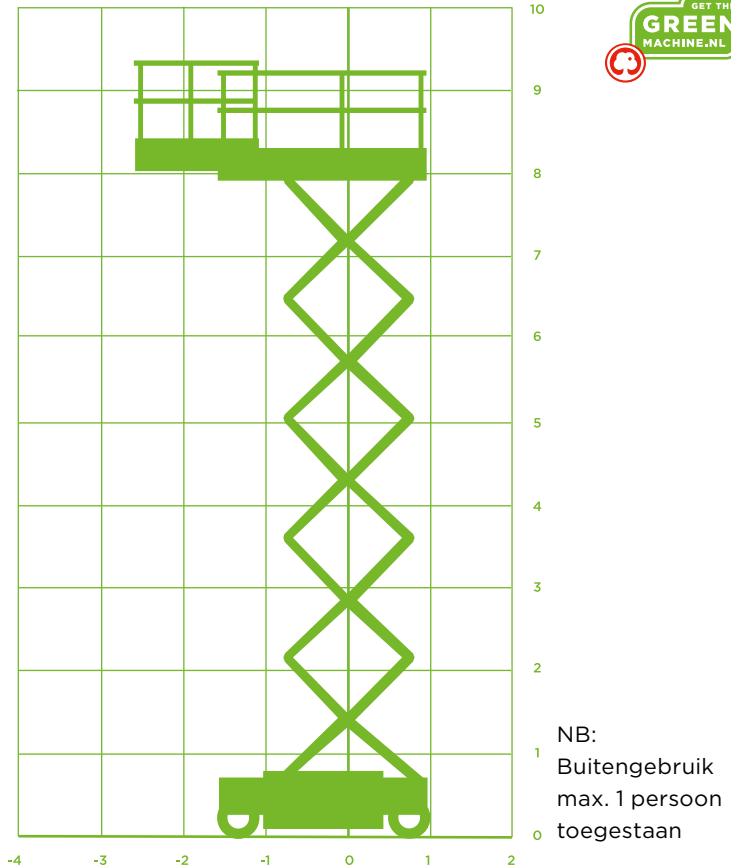

SCHAARHOOGWERKER (ELEKTRISCH)

Model Aichi SV 08 E1 WL

Specificaties Aichi SV 08 E1 WL

Werkhoogte 9,92m

Platformhoogte 7,92m

Platformafmetingen in (LxB) 2,50x1,17m

Platformafmetingen uit (LxB) 3,57x1,17m

Platformverlenging 1,27m

Max. hefvermogen 450kg

Max. horizontale kracht ca. 40kg

Windsnelheid Windkracht 6

Transportafm. (LxBxH) 2,50x1,17x2,33m

Totaal gewicht 2.760kg

Max. scheefstand 3°

Aandrijving/brandstof Elektrisch

Hydraulische afstempeling n.v.t.