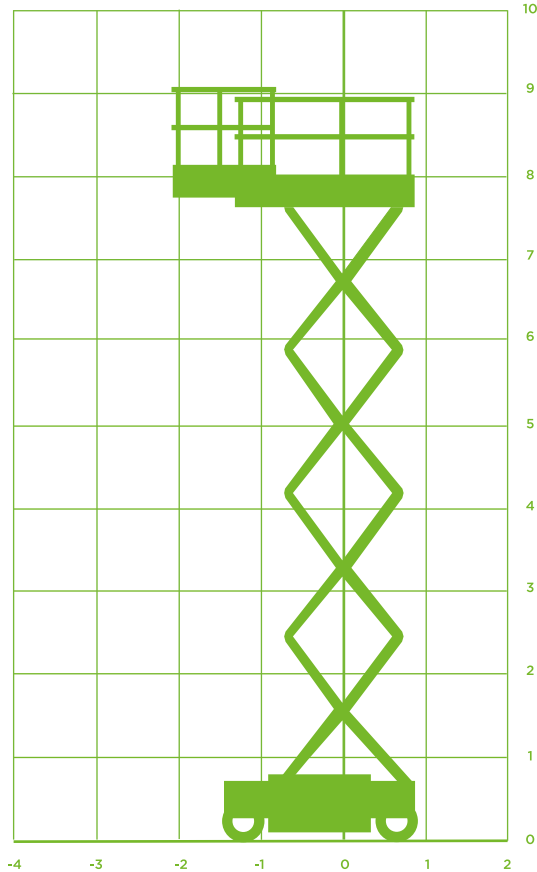

SCHAARHOOGWERKER (ELEKTRISCH)

Model Aichi SV 08

Specificaties Aichi SV 08

Werkhoogte 9,77m

Platformhoogte 7,77m

Platformafmetingen in (LxB) 2,21x0,76m

Platformafmetingen uit (LxB) 3,21x0,76m

Platformverlenging 1,00m

Max. hefvermogen 230kg

Max. hefvermogen uitschuifbordes 120kg

Max. horizontale kracht buiten n.v.t.

Max. horizontale kracht binnen ca. 40kg

Windsnelheid Alleen binnen gebruik

Transportafm. (LxBxH) 2,30x0,80x2,25m

Transporthoogte incl. hekwerk 2,25m

Transporthoogte excl. hekwerk 1,85m

Totaal gewicht 2.140kg

Max. scheefstand 1,5°

Aandrijving/brandstof Elektrisch

Vierwiel aangedreven Nee

Vierwiel gestuurd Nee

Wielbasis (h.o.h.) 1,81m