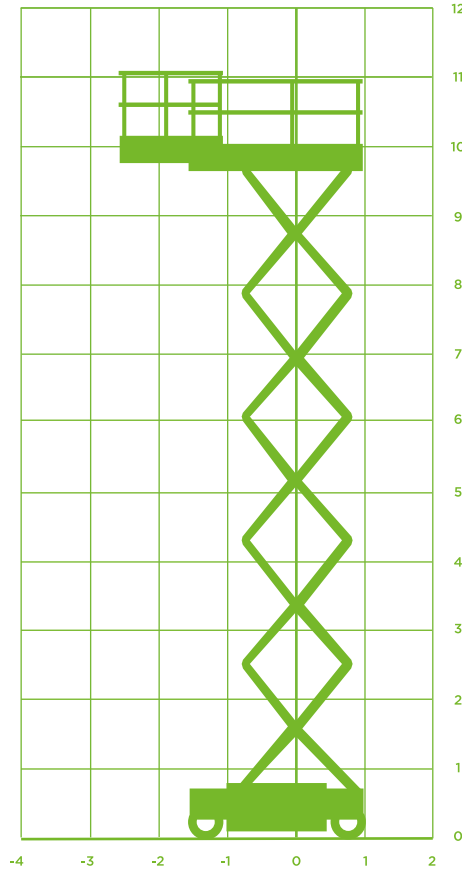

SCHAARHOOGWERKER (ELEKTRISCH)

Model Aichi SV 10 E1 WL

NB:
Buitengebruik
max. 1 persoon
toegestaan

Specificaties Aichi SV 10 E1 WL

Werkhoogte 11,68m

Platformhoogte 9,68m

Platformafmetingen in (LxB) 2,50x1,17m

Platformafmetingen uit (LxB) 3,57x1,17m

Platformverlenging 1,27m

Max. hefvermogen 450kg

Max. hori. kracht ca. 40kg

Windsnelheid Windkracht 6

Transportafm. (LxBxH) 2,50x1,17x2,33m

Totaal gewicht 2.960kg

Max. scheefstand 3°