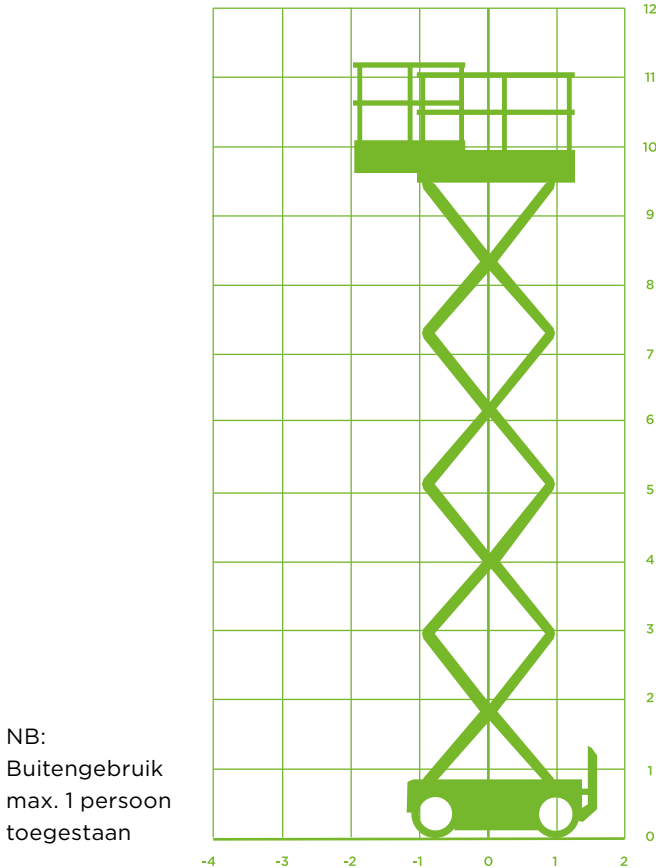

# SCHAARHOOGWERKER (ELEKTRISCH)

Model Genie GS 3246

NB:  
Buitengebruik  
max. 1 persoon  
toegestaan

## Specificaties Genie GS 3246

**Werkhoogte** 11,50m

**Platformhoogte** 9,50m

**Platformafmetingen in (LxB)** 2,26x1,15m

**Platformafmetingen uit (LxB)** 3,18x1,15m

**Platformverlenging** 0,91m

**Max. hefvermogen** 318kg

**Max. hefvermogen uitschuifbordes** 113kg

**Max. hori. kracht buiten** ca. 20kg

**Max. hori. kracht binnen** ca. 40kg

**Windsnelheid** Windkracht 6

**Transportafm. (LxBxH)** 2,41x1,17x2,39m

**Transporthoogte incl. hekwerk** 2,39m

**Transporthoogte excl. hekwerk** 1,80m

**Totaal gewicht** 2.812kg

**Max. scheefstand** 2°

**Aandrijving/brandstof** Elektrisch

**Vierwiel aangedreven** Nee

**Vierwiel gestuurd** Nee

**Wielbasis (h.o.h.)** 1,85m