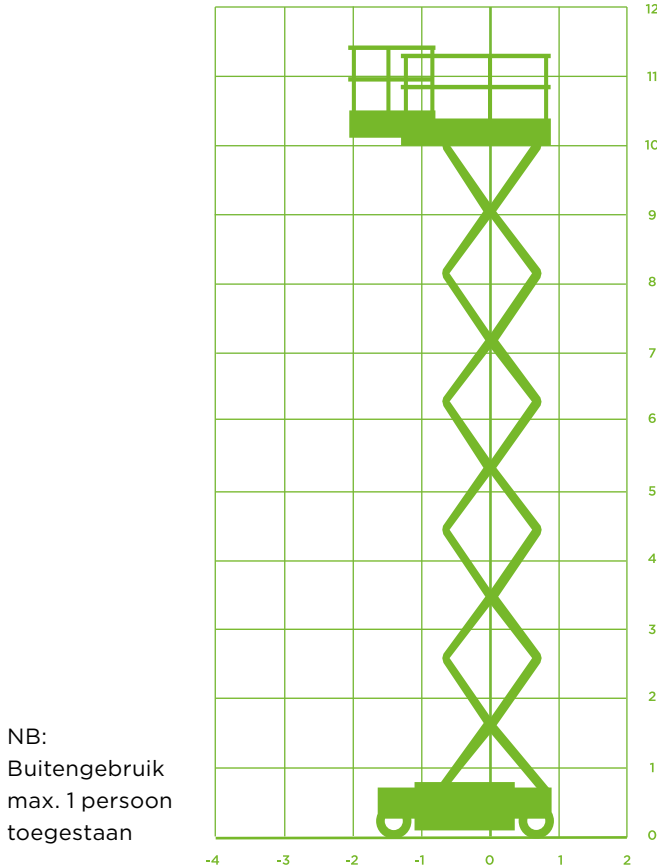

SCHAARHOOGWERKER (ELEKTRISCH)

Model Haulotte Compact 12

NB:
Buitengebruik
max. 1 persoon
toegestaan

Specificaties Haulotte Compact 12

Werkhoogte 11,98m

Platformhoogte 9,98m

Platformafmetingen in (LxB) 2,31x1,2m

Platformafmetingen uit (LxB) 3,23x1,2m

Platformverlenging 0,92m

Max. hefvermogen 300kg

Max. hefvermogen uitschuifbordes 120kg

Max. hori. kracht buiten ca. 40kg

Max. hori. kracht binnen ca. 40kg

Windsnelheid Windkracht 6

Transportafm. (LxBxH) 2,49x1,20x2,39m

Transporthoogte incl. hekwerk 2,39m

Transporthoogte excl. hekwerk 1,53m

Totaal gewicht 2.470kg

Max. scheefstand 2°

Aandrijving/brandstof Elektrisch

Vierwiel aangedreven Nee