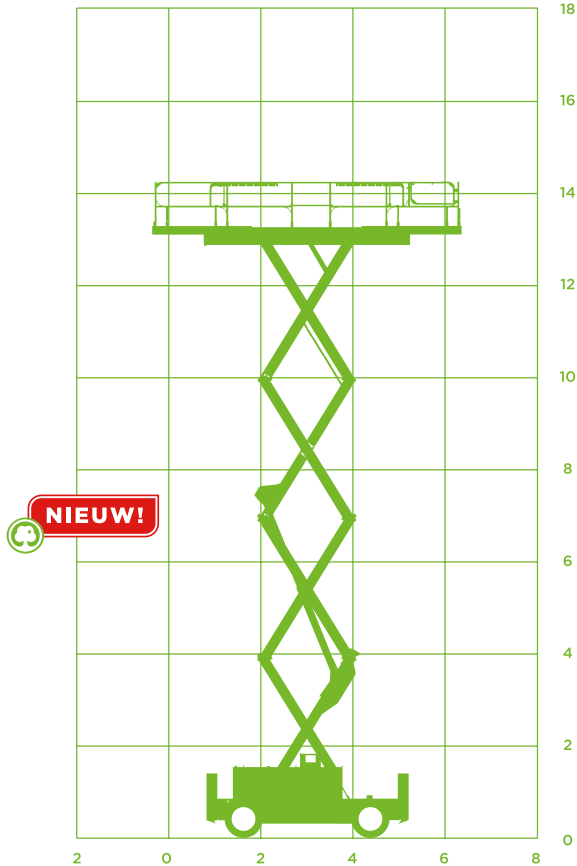

SCHAARHOOGWERKER (ELEKTRISCH)

Model Haulotte HS 15 E Pro (4x4)

Specificaties Haulotte HS 15 E Pro (4x4)

Werkhoogte 15,00m

Platformhoogte 13,00m

Platformafmetingen in (LxB) 3,93x1,89m

Platformafmetingen uit (LxB) 5,89x1,89m

Platformverlenging 0,98m

Max. hefvermogen 750kg

Max. hefvermogen uitschuifbordes 225kg

Max. hori. kracht buiten n.v.t.

Max. hori. kracht binnen ca. 40kg

Windsnelheid Windkracht 6

Transportafm. (LxBxH) 3,93x2,30x3,05m

Transporthoogte incl. hekwerk 3,05m

Transporthoogte excl. hekwerk 2,25m

Totaal gewicht 7.518kg

Max. scheefstand 3°

Aandrijving/brandstof Elektrisch*

Vierwiel aangedreven Ja

Vierwiel gestuurd Nee

Wielbasis (h.o.h.) 2,76m