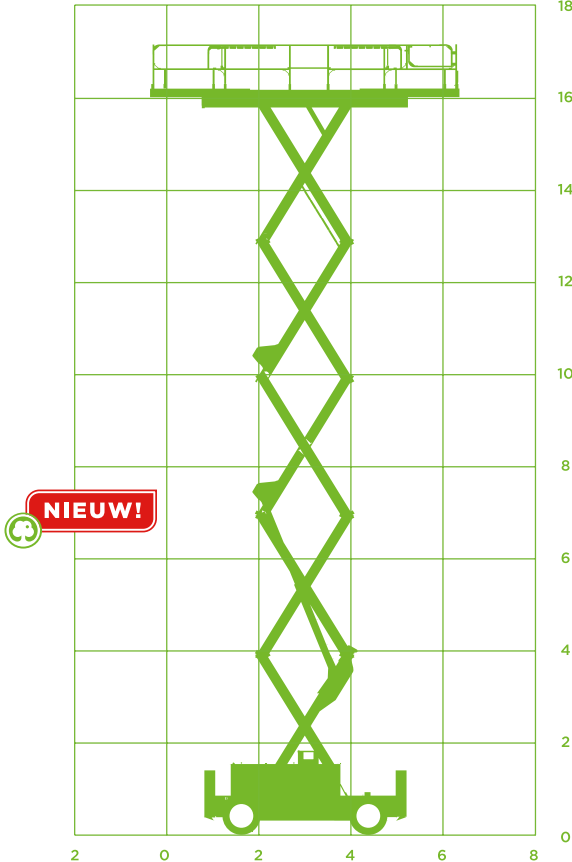

# SCHAARHOOGWERKER (ELEKTRISCH)

Model Haulotte HS 18 E Pro (4x4)

## Specificaties Haulotte HS 18 E Pro (4x4)

**Werkhoogte** 18,00m

**Platformhoogte** 16,00m

**Platformafmetingen in (LxB)** 3,93x1,89m

**Platformafmetingen uit (LxB)** 5,89x1,89m

**Platformverlenging** 0,98m

**Transporthoogte incl. hekwerk** 3,15m

**Transporthoogte excl. hekwerk** 2,36m

**Totaal gewicht** 8.048kg

**Max. scheefstand** 3°

**Aandrijving/brandstof** Elektrisch\*

**Vierwiel aangedreven** Ja

**Vierwiel gestuurd** Nee