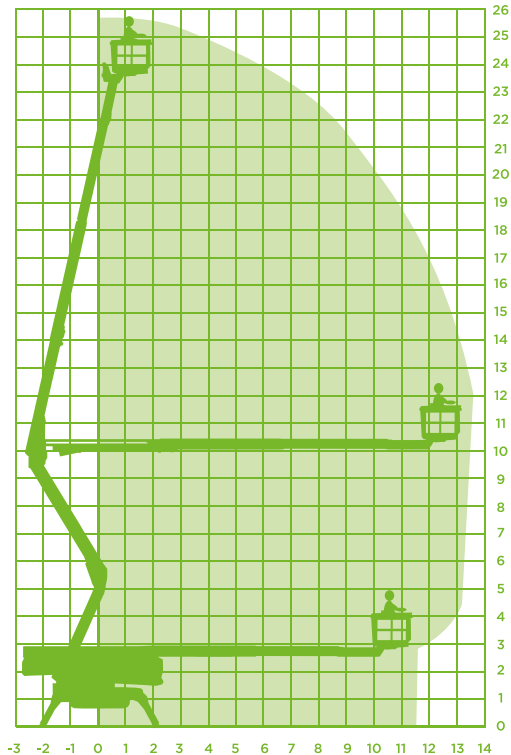

SPINHOOGWERKER KNIK (DIESEL/230V)

Model Hinowa Lightlift 26.14

Specificaties Hinowa Lightlift 26.14

Werkhoogte 25,70m

Vloerhoogte 23,70m

Max. horizontaal bereik 13,75m

Knikhoogte 10,20m

Max. hefvermogen 230kg

Korfafmeting (LxB) 1,33x0,69m

Korfrotatie Ja

Korfnivellering Ja

Max. horizontale kracht ca. 40kg

Max. windsnelheid Windkracht 6

Transportafmetingen 6,35x0,99x1,98m

Totaal gewicht 4.365kg

Afstempelbaar tot 13°= ca. 28,7%

Stempelafm. breed. (h.o.h.) 4,08x3,98m

Stempelafm. smal (h.o.h.) 2,50x5,45m

Aandrijving/brandstof Diesel/230V

Rups aangedreven Ja

Rups gestuurd Ja

Non-marking Ja

Stroomaansluiting in werkkorf Ja

(geen eigen generator)