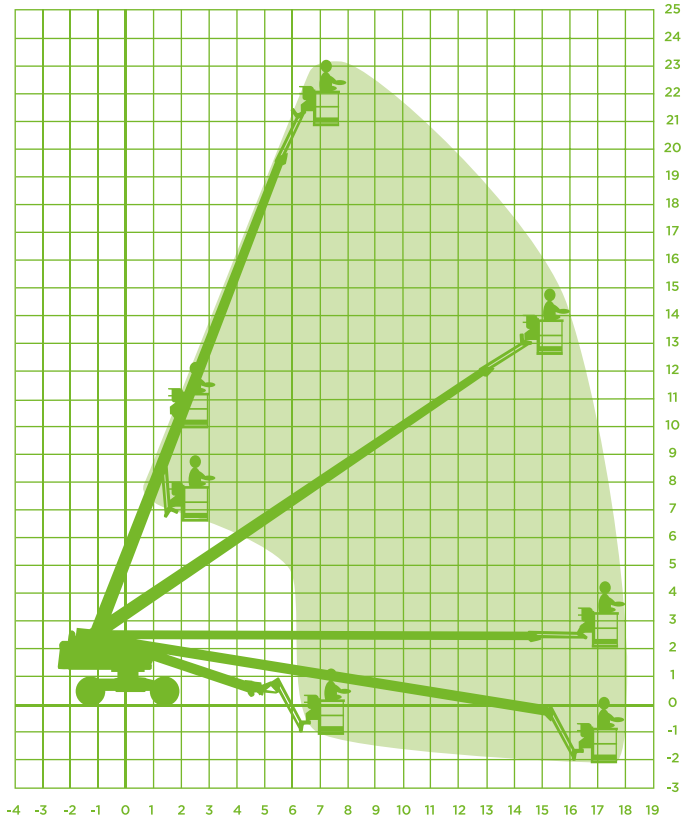

TELESCOOPHOOGWERKER (DIESEL)

Model Aichi SP 21 AJ

Specificaties Aichi SP 21 AJ

Werkhoogte 23,00m

Vloerhoogte 21,00m

Horizontaal werkbereik 17,80m

Jiblengthe 1,80m

Werkbereik Jib horizontaal n.v.t.

Werkbereik Jib verticaal 130° (+70°/-60°)

Max. hefvermogen 250kg

Korfafmeting (LxB) 1,80x0,75m

Korfnrotatie Ja

Korfnivellering Ja

Max. horizontale kracht ca. 40kg

Max. windsnelheid Windkracht 6

Opstel/werkbreedte 2,43m

Transportafm. (LxBxH) 11,57x2,43x2,64m

Totaal gewicht 14.700kg

Max. scheefstand 5°

Aandrijving/brandstof Diesel

Vierwiel aangedreven Ja

Vierwiel gestuurd Nee

Banden Schuimgevuld

Rijhoogte vanuit werkkorf 23,00m