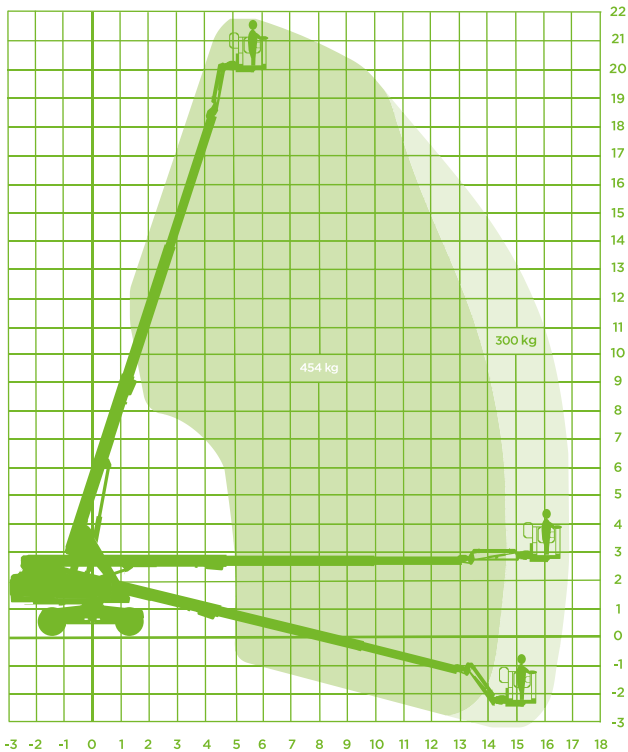

TELESCOOPHOOGWERKER (DIESEL)

Model Genie S65 (extra hefvermogen)

Specificaties Genie S65 (extra hefvermogen)

Werkhoogte 21,80m

Vloerhoogte 19,80m

Horizontaal werkbereik 16,51m

Knikhoogte n.v.t.

Jiblengthe 1,52m

Werkbereik Jib horizontaal n.v.t.

Werkbereik Jib verticaal 133° (+79°/-54°)

Max. hefvermogen 300kg/454kg*

Korfafmeting (LxB) 2,44x0,91m

Korfrotatie Ja

Korfnivellering Ja

Max. horizontale kracht ca. 40kg

Max. windsnelheid Windkracht 6

Opstel/werkbreedte 2,49m

Transportafm. (LxBxH) 9,76 x 2,49 x 2,81m

Totaal gewicht 11.412kg

Max. scheefstand 4,5°

Aandrijving/brandstof Diesel

Vierwiel aangedreven Ja

Vierwiel gestuurd Nee

Non marking Nee

Rijhoogte vanuit werkkorf 21,80m

Stroomaansluiting in werkkorf Nee