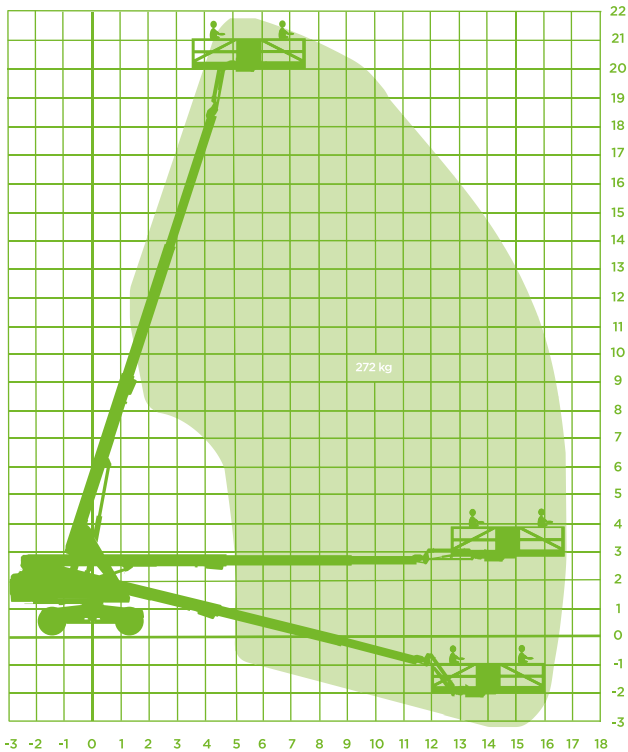

TELESCOOPHOOGWERKER (DIESEL)

Model Genie S65 (korf 4x1m)

Specificaties Genie S65 (korf 4x1m)

Werkhoogte 21,80m

Vloerhoogte 19,80m

Horizontaal werkbereik 16,51m

Knikhoogte n.v.t.

Jiblengthe 1,52m

Werkbereik Jib horizontaal n.v.t.

Werkbereik Jib verticaal 133° (+79°/-54°)

Max. hefvermogen 272kg

Korfafmeting (LxB) 4,00x0,91m

Korfrotatie Ja

Korfnivellering Ja

Max. horizontale kracht ca. 40kg

Max. windsnelheid Windkracht 6

Opstel/werkbreedte 2,49m

Transportafm. (LxBxH) 9,76 x 2,49 x 2,81m

Totaal gewicht 11.412kg

Max. scheefstand 4,5°

Aandrijving/brandstof Diesel

Vierwiel aangedreven Ja

Vierwiel gestuurd Nee

Non marking Nee