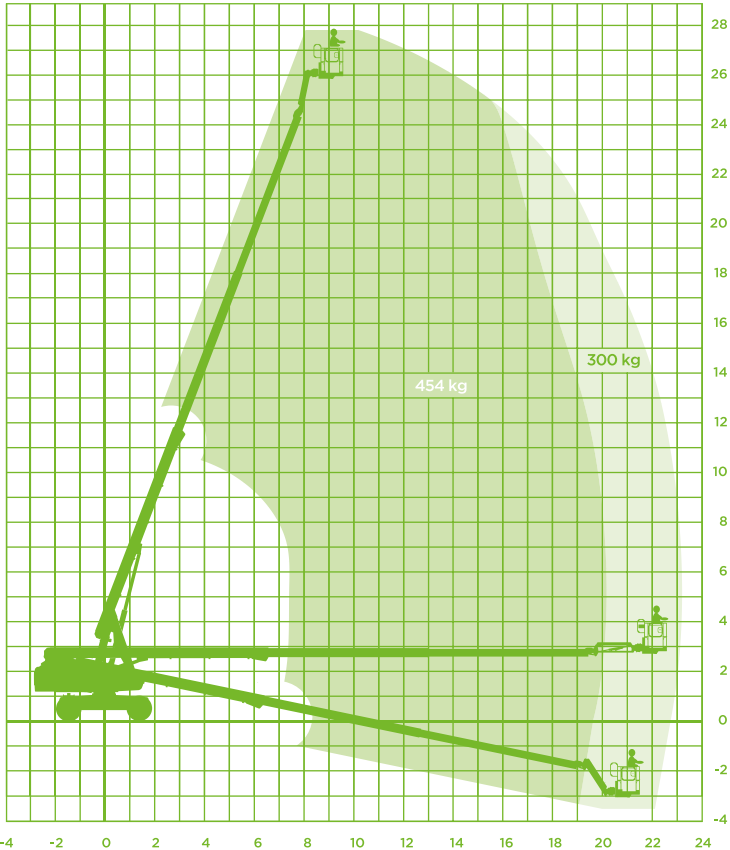

# TELESCOOPHOOGWERKER (DIESEL)

## Model Genie S85 (extra hefvermogen)

## Specificaties Genie S85 (extra hefvermogen)

**Werkhoogte** 27,91m

**Vloerhoogte** 25,91m

**Horizontaal werkbereik** 22,71m

**Knikhoogte** n.v.t.

**Jiblengthe** 1,52m

**Werkbereik Jib horizontaal** n.v.t.

**Opstel/werkbreedte** 2,85m

**Transportafm. (LxBxH)** 12,37x2,49x2,80m

**Totaal gewicht** 17.917kg

**Max. scheefstand** 5°

**Aandrijving/brandstof** Diesel

**Vierwiel aangedreven** Ja

**Vierwiel gestuurd** Nee