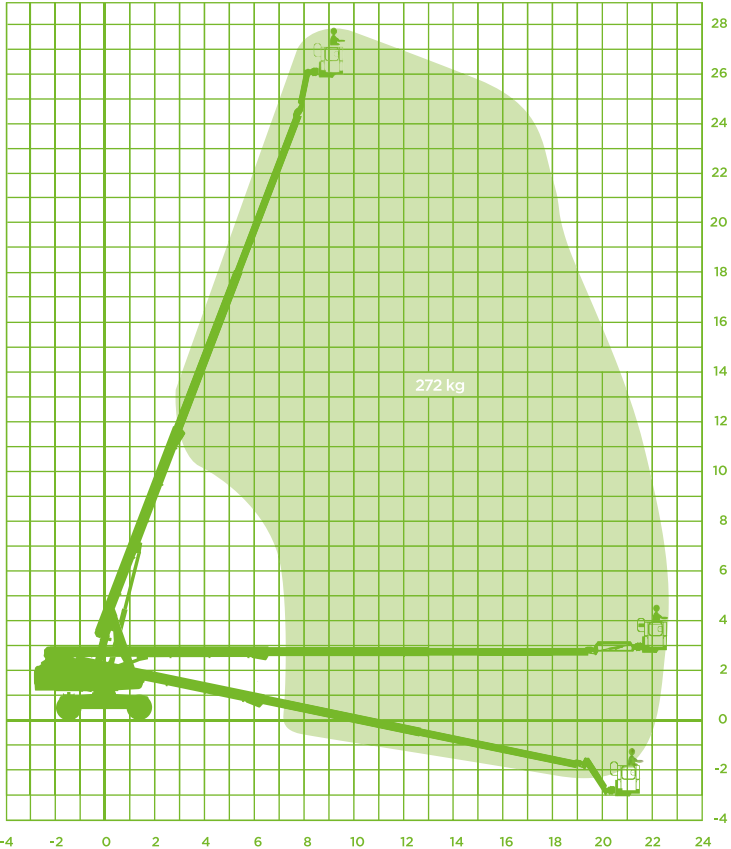

TELESCOOPHOOGWERKER (DIESEL)

Model Genie S85 (korf 4x1m)

Specificaties Genie S85 (korf 4x1m)

Werkhoogte 27,91m

Vloerhoogte 25,91m

Horizontaal werkbereik 22,71m

Knikhoogte n.v.t.

Jiblengthe 1,52m

Werkbereik Jib horizontaal n.v.t.

Werkbereik Jib verticaal 133° (+79°/-54°)

Max. hefvermogen 272kg

Korfafmeting (LxB) 4,00x0,91m

Korffrotatie Ja

Korfnivellering Ja

Max. horizontale kracht ca. 40kg

Max. windsnelheid Windkracht 6

Opstel/werkbreedte 2,85m

Transportafm. (LxBxH) 12,37x2,49x2,80m

Totaal gewicht 17.917kg

Max. scheefstand 5°

Aandrijving/brandstof Diesel

Vierwiel aangedreven Ja

Vierwiel gestuurd Nee

Non marking Nee