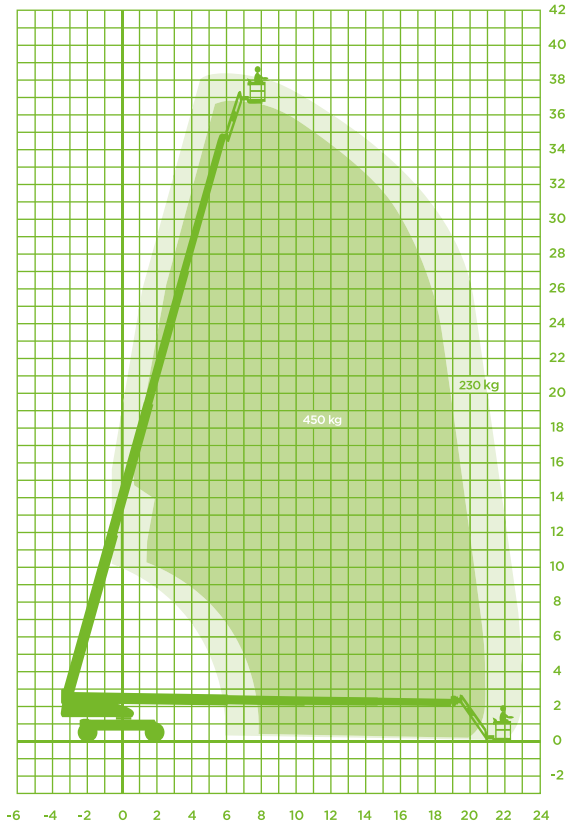

# TELESCOOPHOOGWERKER (DIESEL)

Model JLG 1200 SJP

## Specificaties JLG 1200 SJP

**Werkhoogte** 38,73m

**Vloerhoogte** 36,73m

**Horizontaal werkbereik** 22,86m

**Jiblengthe** 2,44m

**Werkbereik Jib horizontaal** 180°

**Werkbereik Jib verticaal** 130° (+75°/-55°)

**Max. hefvermogen** 230kg/450kg

**Korfafmeting (LxB)** 2,44x0,91m

**Korffrotatie** Ja

**Korfnivellering** Ja

**Max. horizontale kracht** ca. 40kg

**Max. windsnelheid** Windkracht 6

**Opstel/werkbreedte** 3,67m

**Transportafm. (LxBxH)** 10,64x2,49x3,05m

**Totaal gewicht** 18.250kg

**Max. scheefstand** 5°

**Aandrijving/brandstof** Diesel

**Vierwiel aangedreven** Ja

**Vierwiel gestuurd** Ja

**Banden** Schuimgevuld

**Rijhoogte vanuit werkkorf** 38,73m