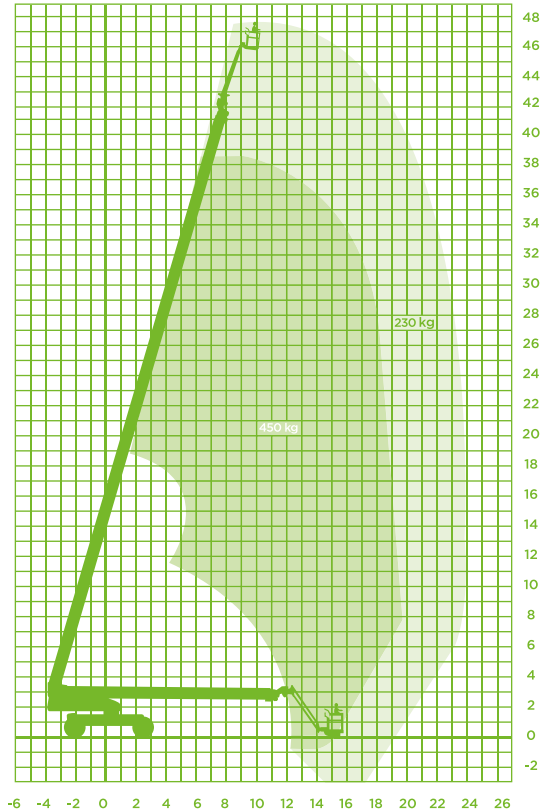

TELESCOOPHOOGWERKER (DIESEL)

Model JLG 1500 SJ

Specificaties JLG 1500 SJ

Werkhoogte 47,72m

Vloerhoogte 45,72m

Horizontaal werkbereik 24,38/19,69m

Jiblengthe 4,62m t/m 7,62m

Werkbereik Jib horizontaal n.v.t.

Werkbereik Jib verticaal 120° (+75°/-45°)

Max. hefvermogen 230kg/450kg

Korfafmeting (LxB) 2,44x0,91m

Korffrotatie Ja

Korfnivellering Ja

Max. horizontale kracht ca. 40kg

Max. windsnelheid Windkracht 6

Opstel/werkbreedte 3,81m

Transportafm. (LxBxH) 13,11x2,49x3,05m

Totaal gewicht 22.000kg

Max. scheefstand 5°

Aandrijving/brandstof Diesel

Vierwiel aangedreven Ja

Vierwiel gestuurd Ja

Banden Schuimgevuld

Rijhoogte vanuit werkkorf 47,70m