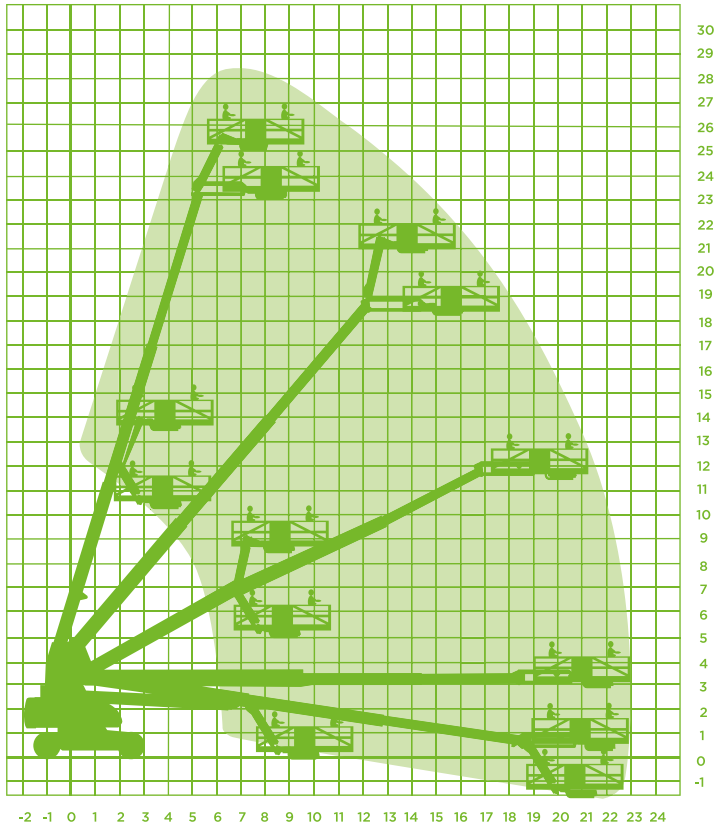

TELESCOOPHOOGWERKER (DIESEL)

Model JLG 860 SJ (korf 4x1m)

Specificaties JLG 860 SJ (korf 4x1m)

Werkhoogte 28,09m

Vloerhoogte 26,21m

Horizontaal werkbereik 22,86m

Jiblenkte 1,83m

Werkbereik Jib horizontaal n.v.t.

Werkbereik Jib verticaal 130° (+70°/-60°)

Max. hefvermogen 230kg

Korfafmeting (LxB) 4,00x0,91m

Korfbrotatie Ja

Korfnivellering Ja

Max. horizontale kracht ca. 40kg

Max. windsnelheid Windkracht 6

Opstel/werkbreedte 2,49m

Transportafm. (LxBxH) 12,99x2,49x3,05m

Totaal gewicht 17.200kg

Max. scheefstand 4°

Aandrijving/brandstof Diesel

Vierwiel aangedreven Ja

Vierwiel gestuurd Nee

Banden Schuimgevuld

Rijhoogte vanuit werkkorf 28,21m