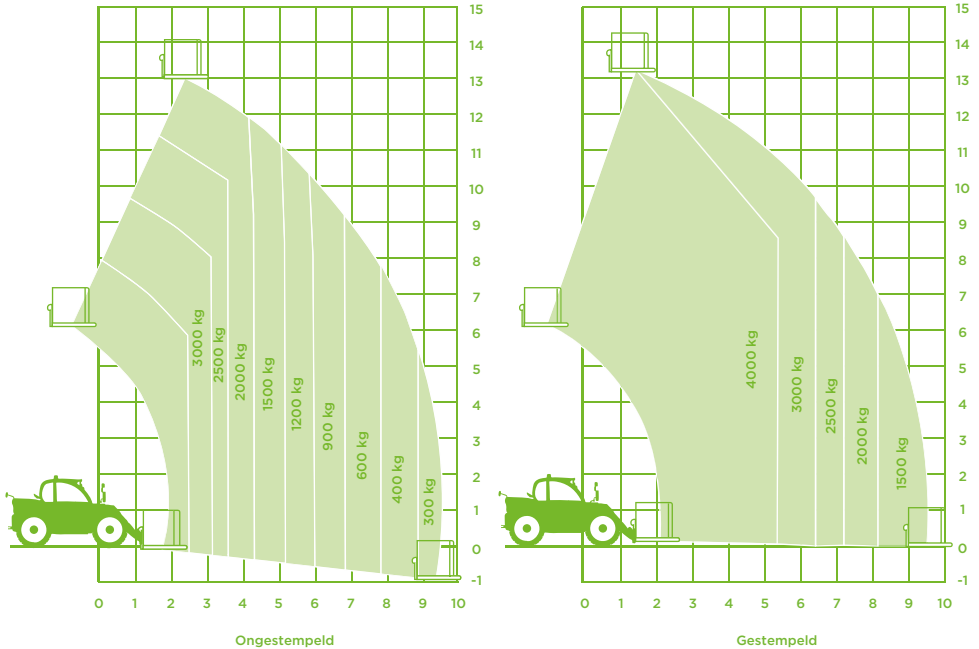

VERREIKER (DIESEL) Model Manitou MT 1440 P

Specificaties Manitou MT 1440 P

- Hefhoogte op banden** 12,30m
- Hefhoogte op stempels** 13,55m
- Max. vlucht op banden** 9,46m
- Max. vlucht op stempels** 9,38m
- Max. hefvermogen** 4.000kg
- Lepelafm. (LxBxD)** 1,20x0,125x0,05m
- Transportafm. (LxBxH)** 6,14x2,26x2,64m
- Totaal gewicht** 10.800kg
- Aandrijving/brandstof** Diesel
- Vierwiel aangedreven** Ja
- Vierwiel gestuurd** Ja
- Roterend** Nee