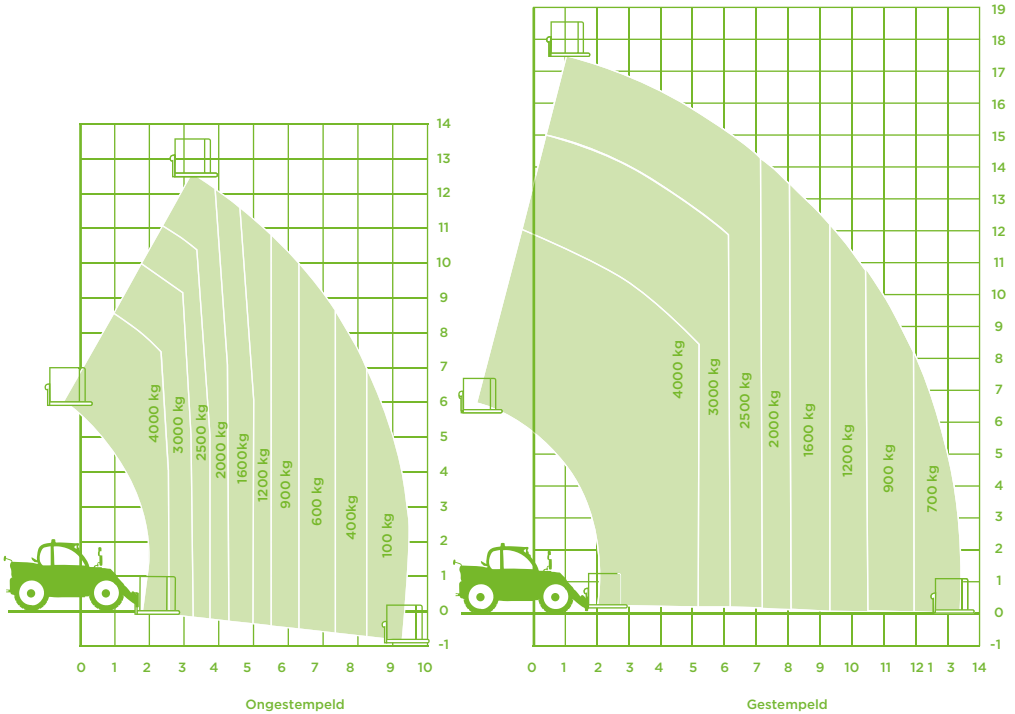

VERREIKER (DIESEL) Model Manitou MT 1840 P

Specificaties Manitou MT 1840 P

- Hefhoogte op banden** 12,50m
- Hefhoogte op stempels** 17,50m
- Max. vlucht op banden** 13,17m
- Max. vlucht op stempels** 14,00m
- Max. hefvermogen** 4.000kg
- Lepelafm. (LxBxD)** 1,20x0,125x0,05m
- Transportafm. (LxBxH)** 6,27x2,40x2,69m
- Totaal gewicht** 11.380kg
- Aandrijving/brandstof** Diesel
- Vierwiel aangedreven** Ja
- Vierwiel gestuurd** Ja
- Roterend** Nee