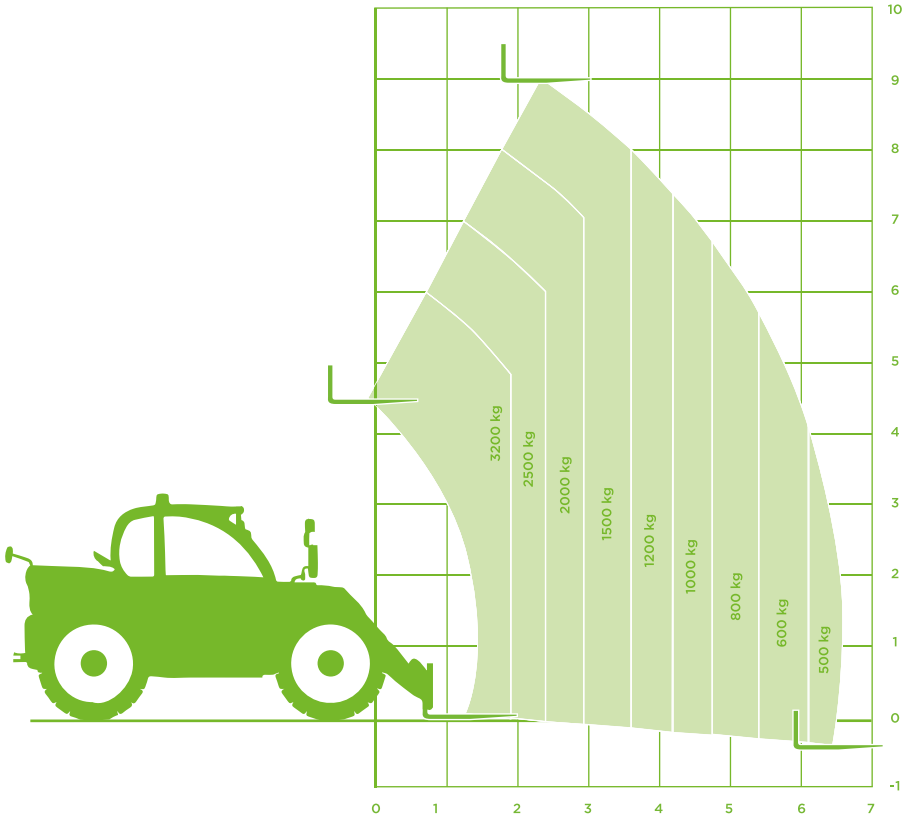

# VERREIKER (DIESEL) Model Manitou MT 933

## Specificaties Manitou MT 933

**Hefhoogte op banden** 9,07m

**Hefhoogte op stempels** n.v.t.

**Max. vlucht op banden** 6,35m

**Max. vlucht op stempels** n.v.t.

**Max. hefvermogen** 3.300kg

**Lepelafm. (LxBxD)** 1,20x0,125x0,05m

**Transportafm. (LxBxH)** 4,68x2,33x2,30m

**Totaal gewicht** 7.145kg

**Aandrijving/brandstof** Diesel

**Vierwiel aangedreven** Ja

**Vierwiel gestuurd** Ja

**Roterend** Nee