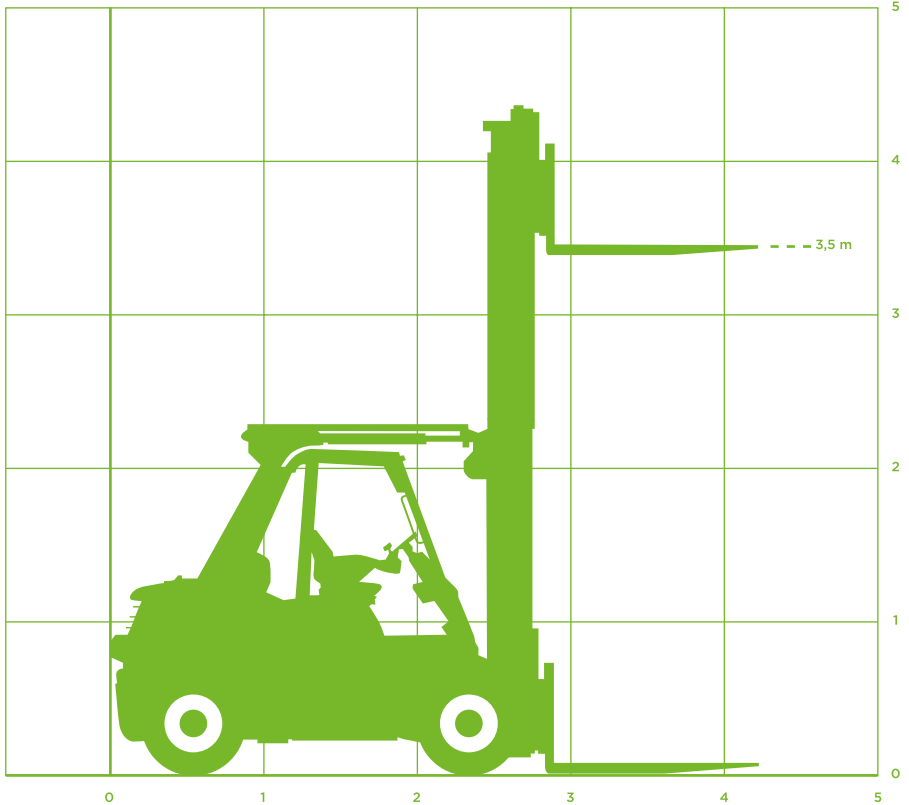

VORKHEFTRUCK (DIESEL)

Model Linde H50

Specificaties Linde H50

Hefhoogte 3,50m

Max. hefvermogen 5.000kg

Lepelafm. (LxBxD) 1,22x0,15x0,07m

Transportafm. (LxBxH) 4,12x1,45,2,42m

Totaal gewicht 6.740kg