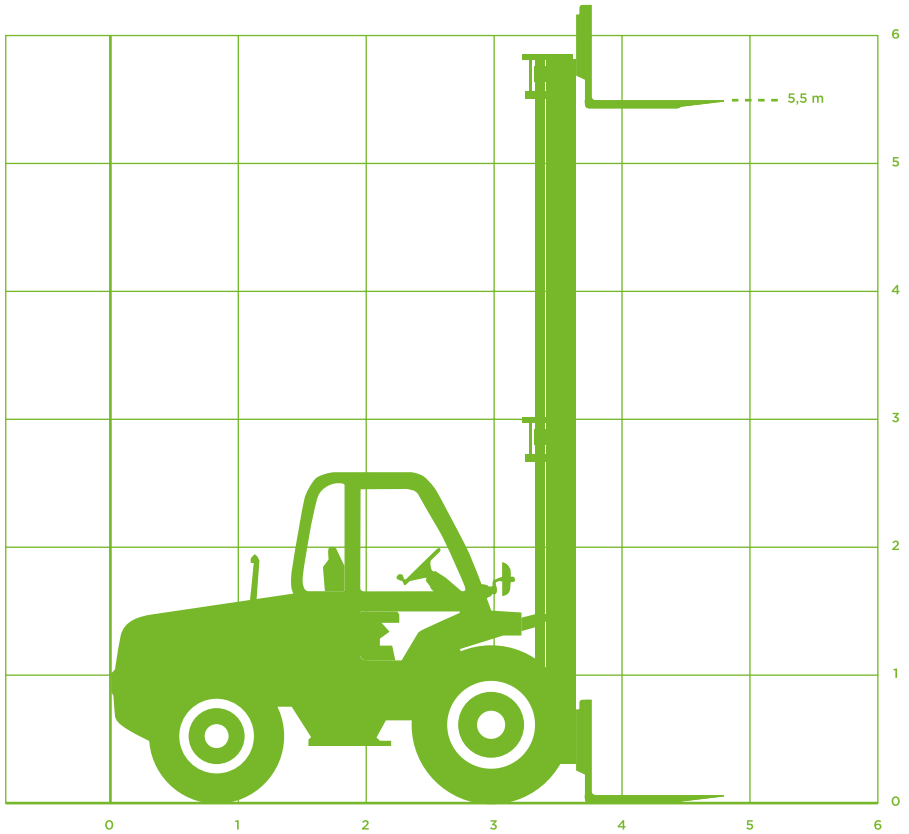

VORKHEFTRUCK (DIESEL)

Model Manitou M 30-4

Specificaties Manitou M 30-4

Hefhoogte 5,50m

Max. hefvermogen 3.000kg

Lepelafm. (LxBxD) 1,20x0,125x0,04m

Transportafm. (LxBxH) 4,84x2,14x2,90m

Totaal gewicht 6.226kg