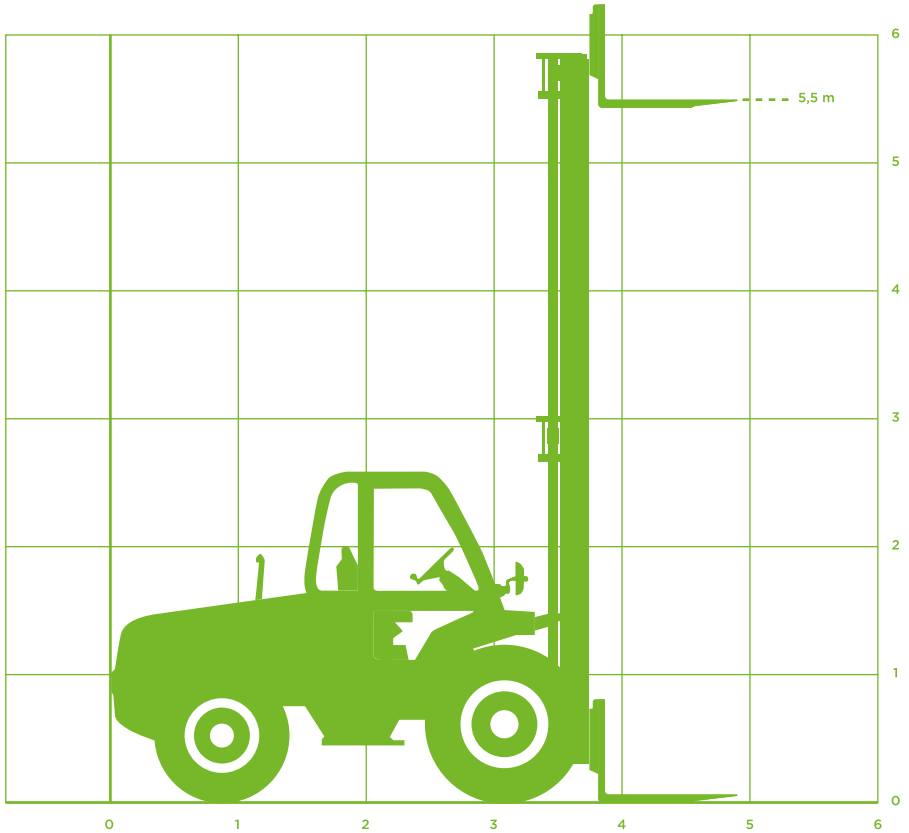

VORKHEFTRUCK (DIESEL)

Model Manitou M 50-4

Specificaties Manitou M 50-4

Hefhoogte 5,50m

Max. hefvermogen 5.000kg

Lepelafm. (LxBxD) 1,20x0,125x0,06m

Transportafm. (LxBxH) 4,95x2,07x2,91m

Totaal gewicht 7.660kg