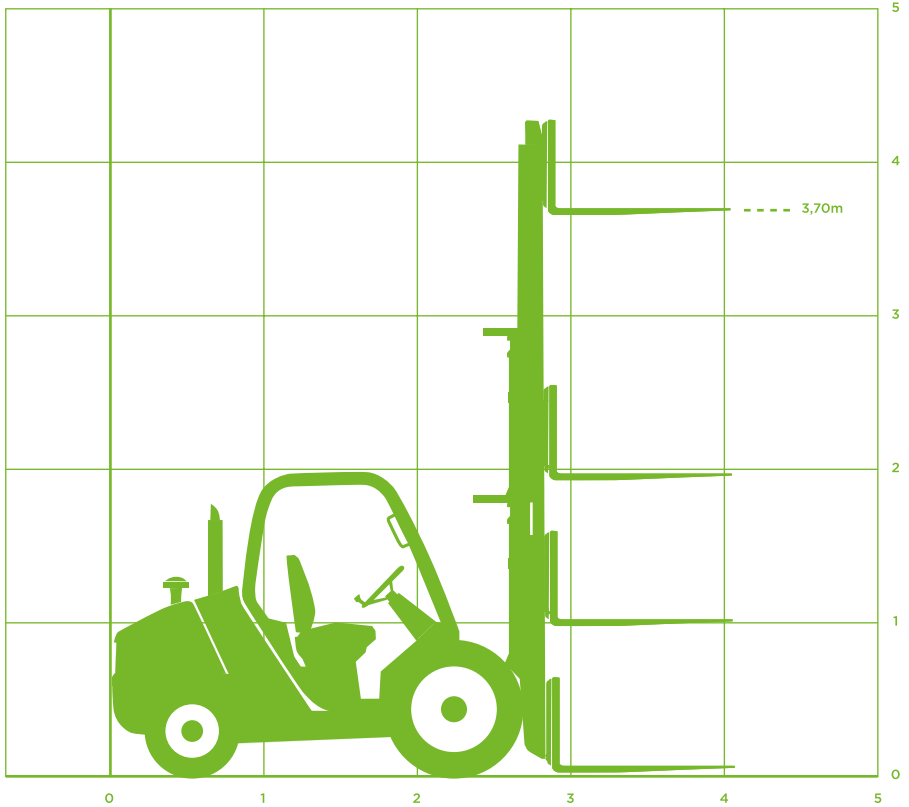

VORKHEFTRUCK (DIESEL)

Model Manitou MH 25-4 T

Specificaties Manitou MH 25-4 T

Hefhoogte 3,70m

Max. hefvermogen 2.500kg

Lepellengte 1,10m

Lepelafm. (LxBxD) 1,10x0,10x0,04m

Transportafm. (LxBxH) 4,05x1,44x1,99m

Totaal gewicht 4.500kg

Aandrijving/brandstof Diesel

Vierwiel aangedreven Ja

Vierwiel gestuurd Nee