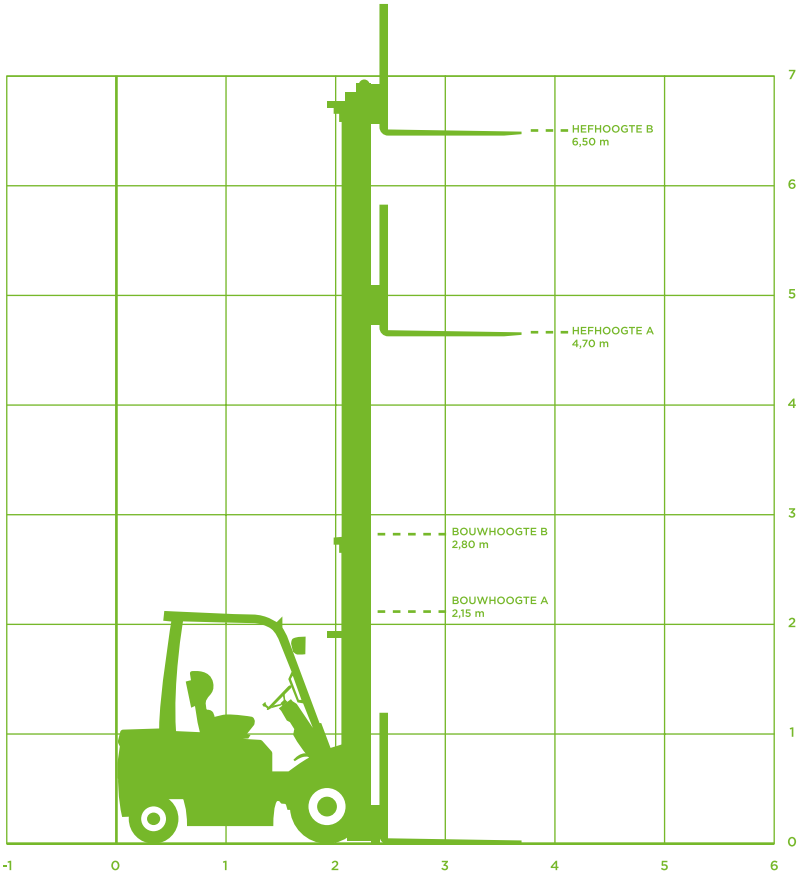

VORKHEFTRUCK (DIESEL)

Model Toyota FDF 25

Specificaties Toyota FDF 25

Hefhoogte 4,70m (A)

Bouwhoogte 2,15m

Max. hefvermogen 2.500kg

Transportafm. (LxBxH) 3,64x1,15x2,15m

Totaal gewicht 3.600kg

Aandrijving/brandstof Diesel

Vierwiel aangedreven Nee

Vierwiel gestuurd Nee

Hefhoogte 6,50m (B)

Bouwhoogte 2,80m

Max. hefvermogen 2.500kg

Transportafm. (LxBxH) 3,64x1,15x2,80m

Totaal gewicht 4.220kg